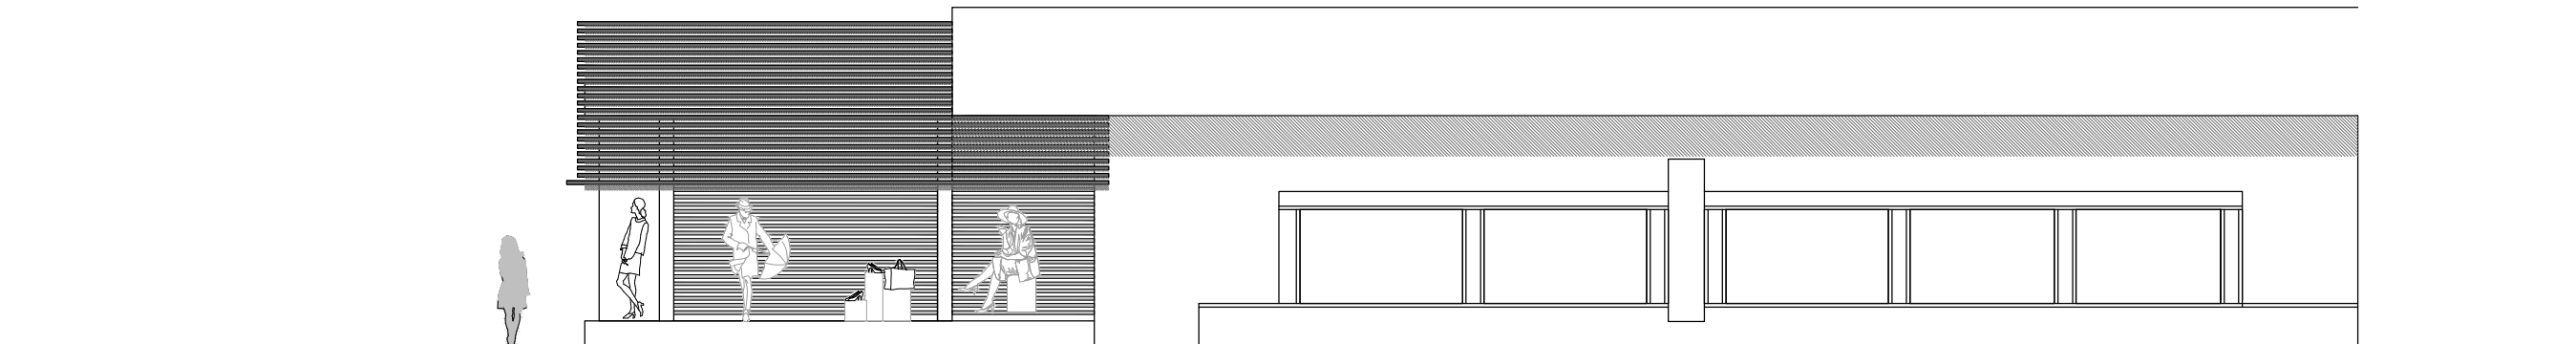

ALZADO PRINCIPAL AVD. DEL MEDITERRÁNEO

ALZADO LATERAL

PROYECTO BASICO

- AMPLIACIÓN TIENDA ROCA AVD. MEDITERRÁNEO
- FEBRERO 2015
- PROMOTOR:
- ESCALA 1:100

ALZADOS ESTADO REFORMADO

BENIDORM